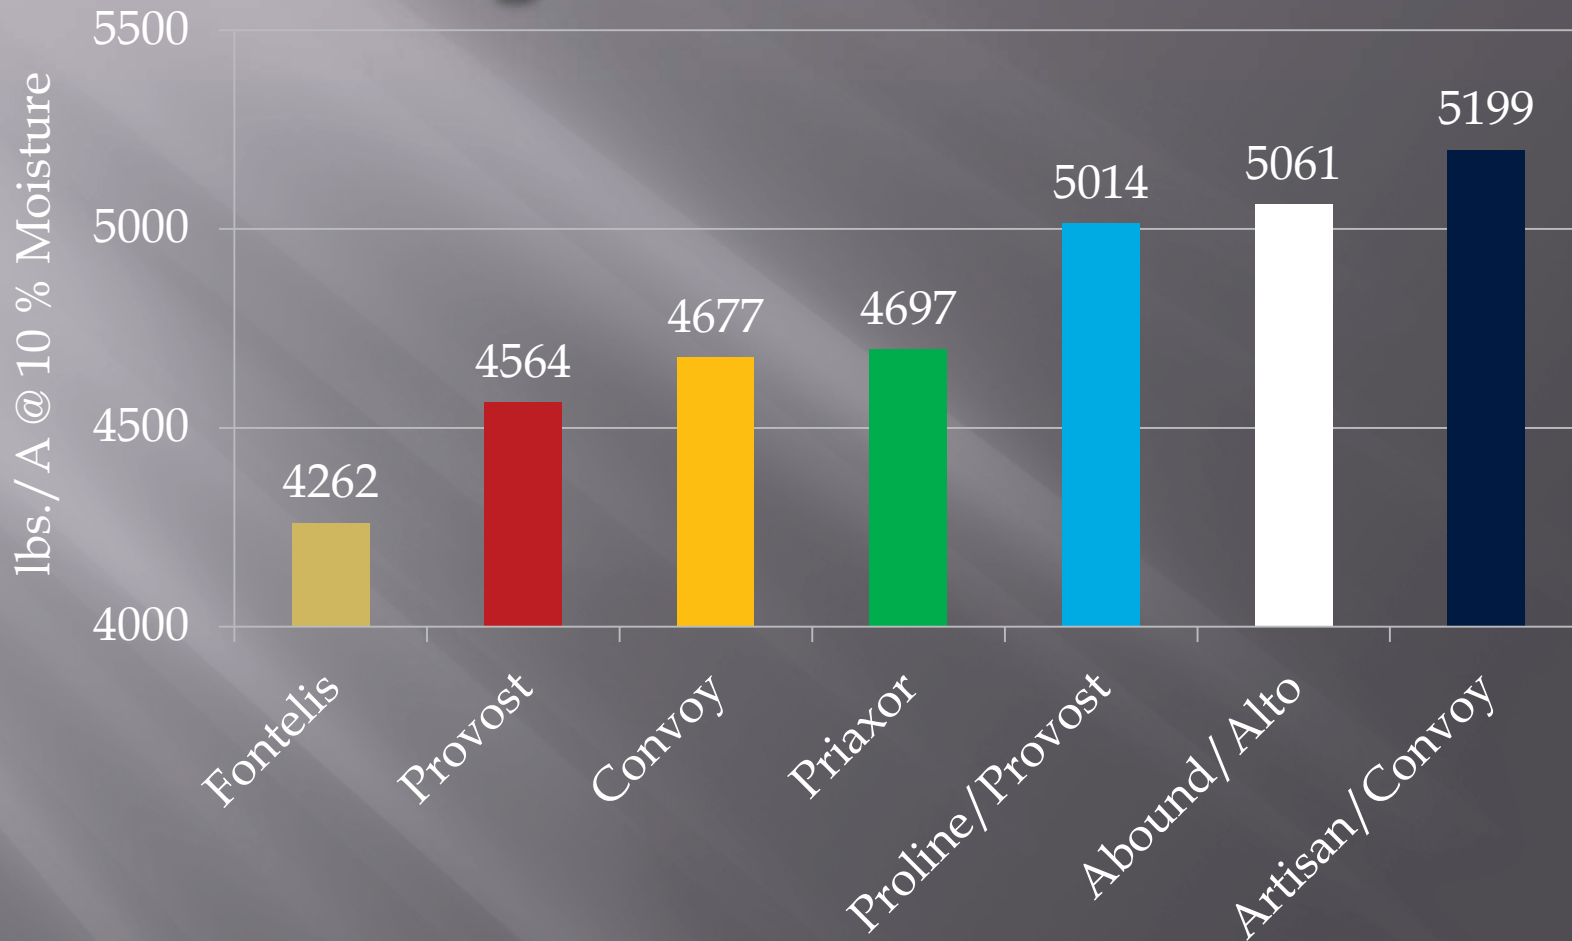

McElveen Farms Dryland Peanut Fungicide Trial

Plot	6/8/2015	6/23/2015	7/7/2015	7/21/2015	8/4/2015	8/19/2015	8/31/2015	White Mold Hits (200 row ft.)	lbs/A @10% Moisture
101, 201, 301	5.7 oz/a Proline		10.7 oz/a Provost	10.7 oz/a Provost	10.7 oz/a Provost	10.7 oz/a Provost	24 oz/a Echo 720	36	5014
102, 202, 302		6 oz/a Priaxor	7.2 oz/a Muscle + 16 oz/a Echo 720	8 oz/a Priaxor	7.2 oz/a Muscle + 16 oz/a Echo 720	7.2 oz/a Muscle + 16 oz/a Echo 720	24 oz/a Echo 720	40	4697
103, 203, 303		24 oz/a Echo 720	10.7 oz/a Provost	10.7 oz/a Provost	10.7 oz/a Provost	10.7 oz/a Provost	24 oz/a Echo 720	36	4564
104, 204, 304		24 oz/a Echo 720	16 oz/a Fontelis	16 oz/a Fontelis	16 oz/a Fontelis	7.2 oz/a Muscle + 16 oz/a Echo 720	24 oz/a Echo 720	51	4262
105, 205, 305		24 oz/a Echo 720	13 oz/a Convoy + 24 oz/a Echo 720	13 oz/a Convoy + 24 oz/a Echo 720	13 oz/a Convoy + 24 oz/a Echo 720	13 oz/a Convoy + 24 oz/a Echo 720	24 oz/a Echo 720	23	4677
106, 206, 306		24 oz/a Echo 720	18.5 oz/a Abound + 5.5 oz/a Alto	24 oz/a Echo 720	18.5 oz/a Abound + 5.5 oz/a Alto	24 oz/a Echo 720	24 oz/a Echo 720	21	5061
107, 207, 307		24 oz/a Tilt/Bravo	7.2 oz/a Muscle + 16 oz/a Echo 720	7.2 oz/a Muscle + 16 oz/a Echo 720	16 oz/a Artisan + 16 oz/a Echo 720	26 oz/a Convoy + 16 oz/a Echo720	24 oz/a Echo 720	17	5199

Planted: 4 May 2015
Harvested: 26 September 2015

McElveen Farms Dryland Peanut Fungicide Trial - Yield/White Mold

Variety: GA Greener
Planted: 4 May 2015
Harvested: 26 September 2015

McElveen Farms Dryland Peanut Fungicide Trial - Yield

Variety: GA Greener
Planted: 4 May 2015
Harvested: 26 September 2015